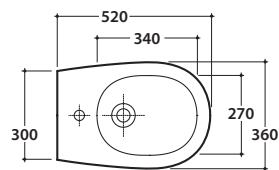

## Cod. **GR011BI**

Bidet a terra 52.36 h 41 cm. Installazione filo parete.

Completo di fissaggi. Peso 24 Kg

*Floor mounted bidet 52.36 h 41 cm . Back to wall installation.*

*Fixing kit included. Weight 24 Kg*

## Cod. **FI012BI**

Piletta up and down con tappo in ceramica per bidet. Peso 0,5 Kg

*Push open valve drain with ceramic top for bidet. Weight 0,5 Kg*