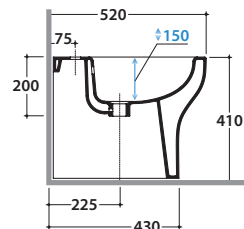

## Cod. **GR011BI**

Bidet a terra 52.36 h 41 cm. Installazione filo parete.

Completo di fissaggi. Peso 24 Kg

*Floor mounted bidet 52.36 h 41 cm . Back to wall installation.*

*Fixing kit included. Weight 24 Kg*

## Cod. **FI012BI**

Piletta up and down con tappo in ceramica per bidet. Peso 0,5 Kg

*Push open valve drain with ceramic top for bidet. Weight 0,5 Kg*