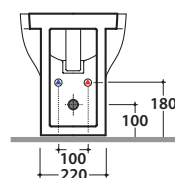

## Cod. **GR011BI**

Bidet a terra 52.36 h 41 cm. Installazione filo parete.

Completo di fissaggi. Peso 24 Kg

*Floor mounted bidet 52.36 h 41 cm . Back to wall installation.*

*Fixing kit included. Weight 24 Kg*

## Cod. **FI012BI**

Piletta up and down con tappo in ceramica per bidet. Peso 0,5 Kg

*Push open valve drain with ceramic top for bidet. Weight 0,5 Kg*