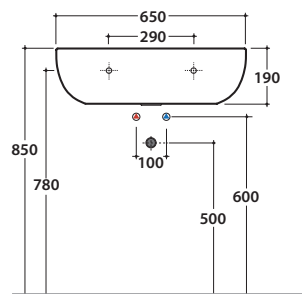

GRACE LAVABO GR065BI

CE EN 14688:2015

GLOBO

Cod. **GR065BI**

Lavabo 65.52 h19 cm. Installazione sospesa, su colonna a terra o sospesa. Peso 21 kg
Basin 65.52 h19cm. Wall-hung installation or on floor mounted / wall-hung pedestal. Weight 21 kg.

Cod. **GRS05BI**

Colonna sospesa 28.37 h26 cm. Peso 9 kg
Wall-hung pedestal 28.37 h26cm. Weight 9 kg

Cod. **GR005BI**

Colonna a terra 19.21 h69 cm. Peso 15 kg
Floor-mounted pedestal 19.21 h69 cm. Weight 15 kg

Cod. **FI012BI**

Piletta up and down con tappo in ceramica per lavabi con troppo pieno. Peso 0,5 Kg
Push open valve drain with ceramic top for basins with overflow. Weight 0,5 Kg

Cod. **FI012CR**

Piletta cromata up and down per lavabi con troppopieno. Peso 0,5 Kg
Push open chromed valve drain for basins with overflow. Weight 0,5 Kg