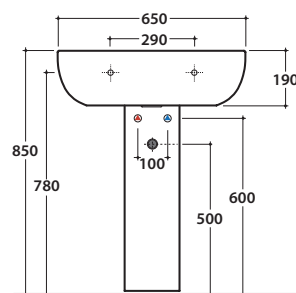

GRACE LAVABO GR065BI

CE EN 14688:2015

GLOBO

Cod. **GR065BI**

Lavabo 65.52 h19 cm. Installazione sospesa, su colonna a terra o sospesa. Peso 21 kg
Basin 65.52 h19cm. Wall-hung installation or on floor mounted / wall-hung pedestal. Weight 21 kg.

Cod. **GRS05BI**

Colonna sospesa 28.37 h26 cm. Peso 9 kg
Wall-hung pedestal 28.37 h26cm. Weight 9 kg

Cod. **GR005BI**

Colonna a terra 19.21 h69 cm. Peso 15 kg
Floor-mounted pedestal 19.21 h69 cm. Weight 15 kg

Cod. **FI012BI**

Piletta up and down con tappo in ceramica per lavabi con troppo pieno. Peso 0,5 Kg
Push open valve drain with ceramic top for basins with overflow. Weight 0,5 Kg

Cod. **FI012CR**

Piletta cromata up and down per lavabi con troppopieno. Peso 0,5 Kg
Push open chromed valve drain for basins with overflow. Weight 0,5 Kg