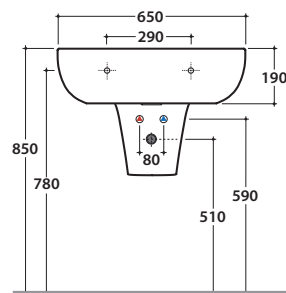

GRACE LAVABO GR065BI

CE EN 14688:2015

GLOBO

Cod. **GR065BI**

Lavabo 65.52 h19 cm. Installazione sospesa, su colonna a terra o sospesa. Peso 21 kg
Basin 65.52 h19cm. Wall-hung installation or on floor mounted / wall-hung pedestal. Weight 21 kg.

Cod. **GRS05BI**

Colonna sospesa 28.37 h26 cm. Peso 9 kg
Wall-hung pedestal 28.37 h26cm. Weight 9 kg

Cod. **GR005BI**

Colonna a terra 19.21 h69 cm. Peso 15 kg
Floor-mounted pedestal 19.21 h69 cm. Weight 15 kg

Cod. **FI012BI**

Piletta up and down con tappo in ceramica per lavabi con troppo pieno. Peso 0,5 Kg
Push open valve drain with ceramic top for basins with overflow. Weight 0,5 Kg

Cod. **FI012CR**

Piletta cromata up and down per lavabi con troppopieno. Peso 0,5 Kg
Push open chromed valve drain for basins with overflow. Weight 0,5 Kg