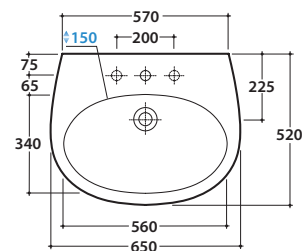

GRACE LAVABO GR065BI

CE EN 14688:2015

GLOBO

Cod. **GR065BI**

Lavabo 65.52 h19 cm. Installazione sospesa, su colonna a terra o sospesa. Peso 21 kg
Basin 65.52 h19cm. Wall-hung installation or on floor mounted / wall-hung pedestal. Weight 21 kg.

Cod. **GRS05BI**

Colonna sospesa 28.37 h26 cm. Peso 9 kg
Wall-hung pedestal 28.37 h26cm. Weight 9 kg

Cod. **GR005BI**

Colonna a terra 19.21 h69 cm. Peso 15 kg
Floor-mounted pedestal 19.21 h69 cm. Weight 15 kg

Cod. **FI012BI**

Piletta up and down con tappo in ceramica per lavabi con troppo pieno. Peso 0,5 Kg
Push open valve drain with ceramic top for basins with overflow. Weight 0,5 Kg

Cod. **FI012CR**

Piletta cromata up and down per lavabi con troppopieno. Peso 0,5 Kg
Push open chromed valve drain for basins with overflow. Weight 0,5 Kg