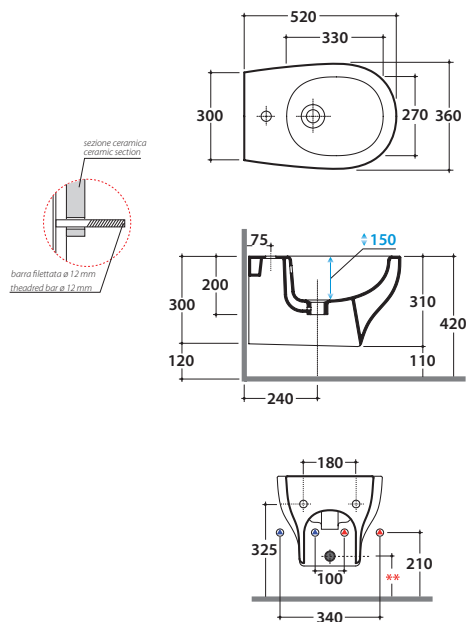

# GLOBO

Cod. **GRS09BI**

Bidet sospeso monoforo 52.36 h31 cm. Fissaggi non inclusi. Peso 19 Kg  
Wall-hung bidet one hole 52.36 h31 cm. Fixing kit not included. Weight 19 Kg

**\*\*Per installazione con / for installation with:**  
Sifone a "S" / siphon "S"-150 mm  
Sifone SF052 / siphon SF052- 120 mm

Cod. **FI012BI**

Piletta up and down con tappo in ceramica per bidet. Peso 0,5 Kg  
Push open valve drain with ceramic top for bidet. Weight 0,5 Kg

Cod. **FI012CR**

Piletta cromata up and down per per bidet. Peso 0,5 Kg  
Push open chromed valve drain for bidet. Weight 0,5 Kg

Cod. **PU001**

Protezione antiurto e acustica.  
Acoustic and crash protection.

Cod. **FI002**

Staffa di fissaggio a "L". Peso 2,5 Kg  
Fixing brackets for W/H sanitary. Weight 2,5 Kg